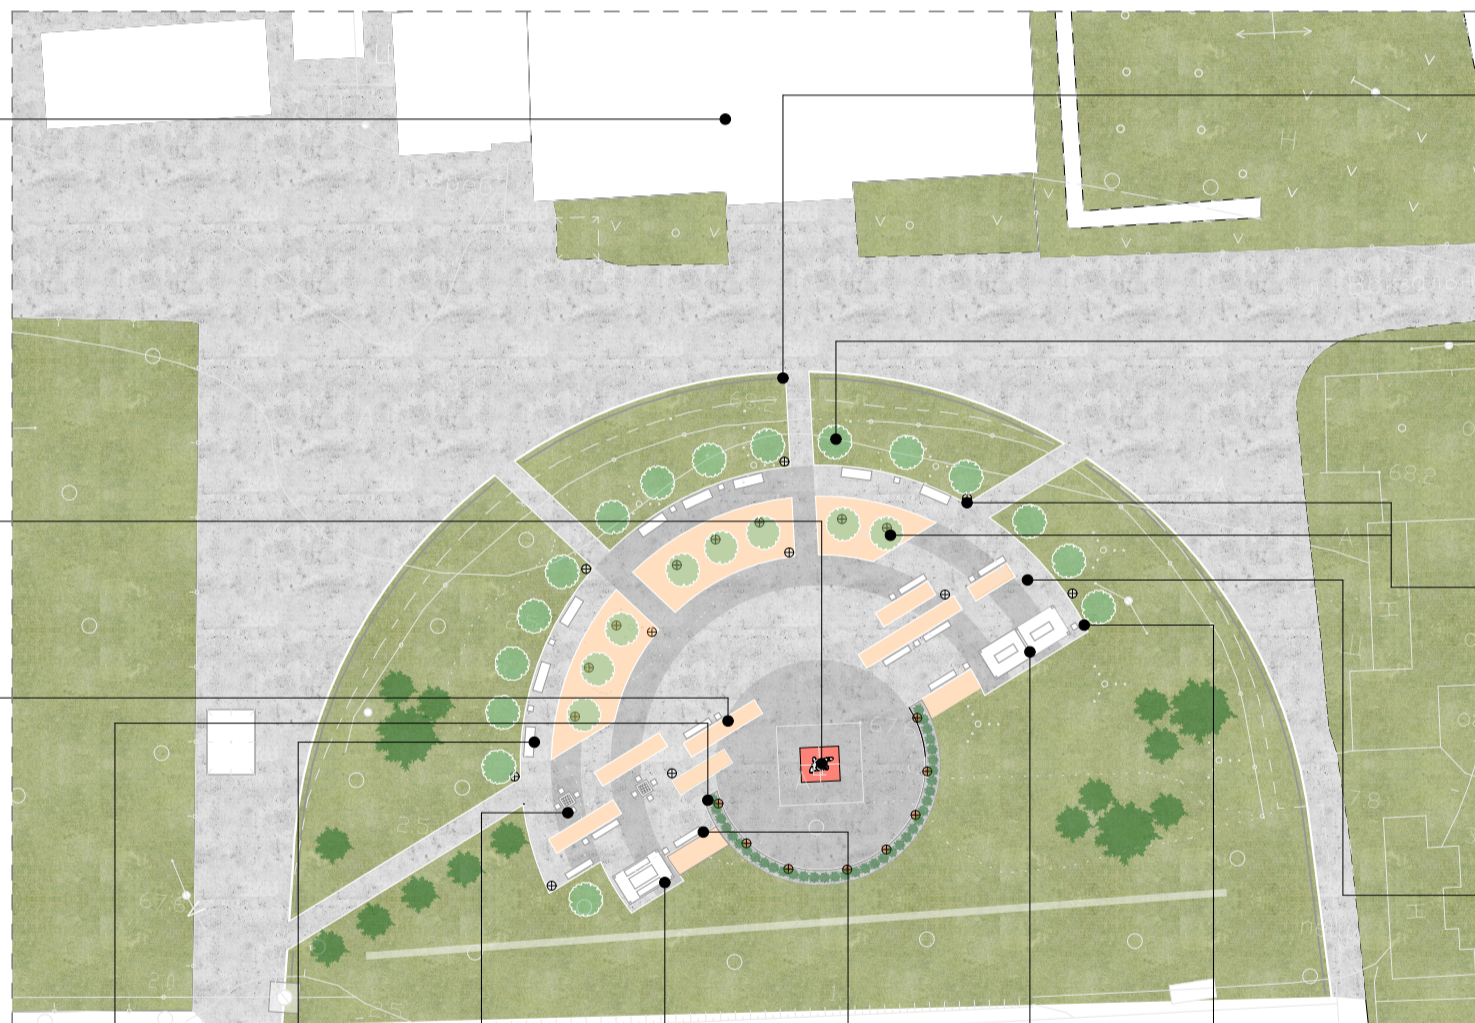

ГЕНЕРАЛЬНЫЙ ПЛАН ПАРКА НА ПРИВОКЗАЛЬНОЙ ПЛОЩАДИ, Г. ПОХВИСТНЕГО, УЛ. КООПЕРАТИВНАЯ

Территория расположена на ул. Вокзальная. Здесь существует небольшая парковая зона с постаментом. предлагается благоустройство этой территории. Предлагается укладка брусчатки, посадка деревьев, злаковых. Установка уличного освещения и малых архитектурных форм.

Ситуационная схема

железнодорожный вокзал
г. Похвистнево

существующий
памятник

ограждение
по периметру

посадки

уличное
освещение
+ декоративная
подсветка

брусчатка
(два цвета)

злаки

туи

скамья со
спинкой

шахматный
столик

парковый
столик под
навесом

скамья без
спинки

пергола с
качелями

урна